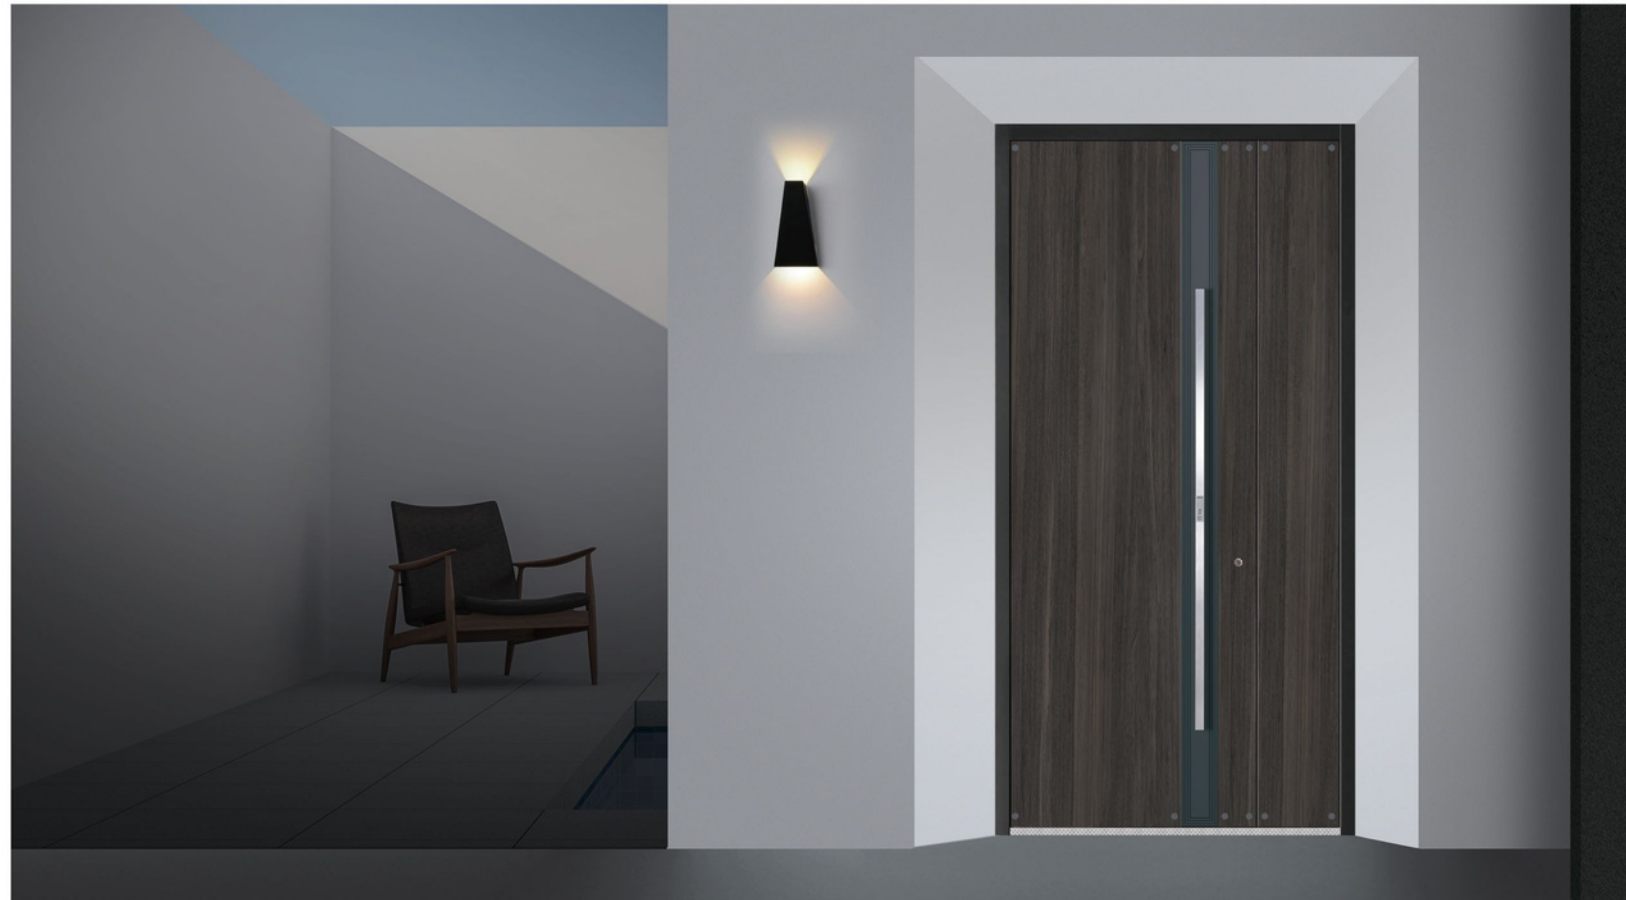

Cửa Chính Biệt Thự Theo Yêu Cầu :

- Việt Minh Long nhận thiết kế và gia công cửa chính biệt thự theo yêu cầu của chủ đầu tư và kiến trúc sư, đảm bảo tối thiểu 90% yêu cầu của chủ đầu tư và kiến trúc sư, đảm bảo chuẩn xác theo bản vẽ thiết kế.
- Thời gian đặt hàng nhanh chóng, tối đa 60 ngày, cam kết chất lượng – thẩm mỹ – độ bền, mang đến cánh cửa đẳng cấp, tôn vinh phong cách riêng của mỗi công trình
- Hoa văn/Kiểu dáng bề mặt cửa: Sắt/Tấm nhôm điêu khắc tinh xảo
- Độ dày bề mặt cửa: 1.2/4MM1.2 / 4 mm
- Màu sắc bề mặt cửa: Xám bạc ngoài trời
- Công nghệ/Quy trình chế tạo: In 3D
- Hệ thống thông minh: DJ-093DJ-093
- Tay nắm: Tay nắm thông minh
- Bản lề: Bản lề nổi lắp ẩn / Tiêu chuẩn đi kèm bản lề ẩn chuyên dụng