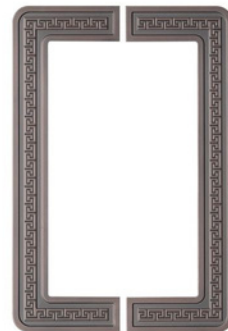

Tay nắm chạm khắc - 25

Tay nắm chạm khắc - 26

TẤM VÁN MẶT TRONG

Màu: K1109

Màu: K2040

Màu: K2020

Màu: K2060

Màu: K1122