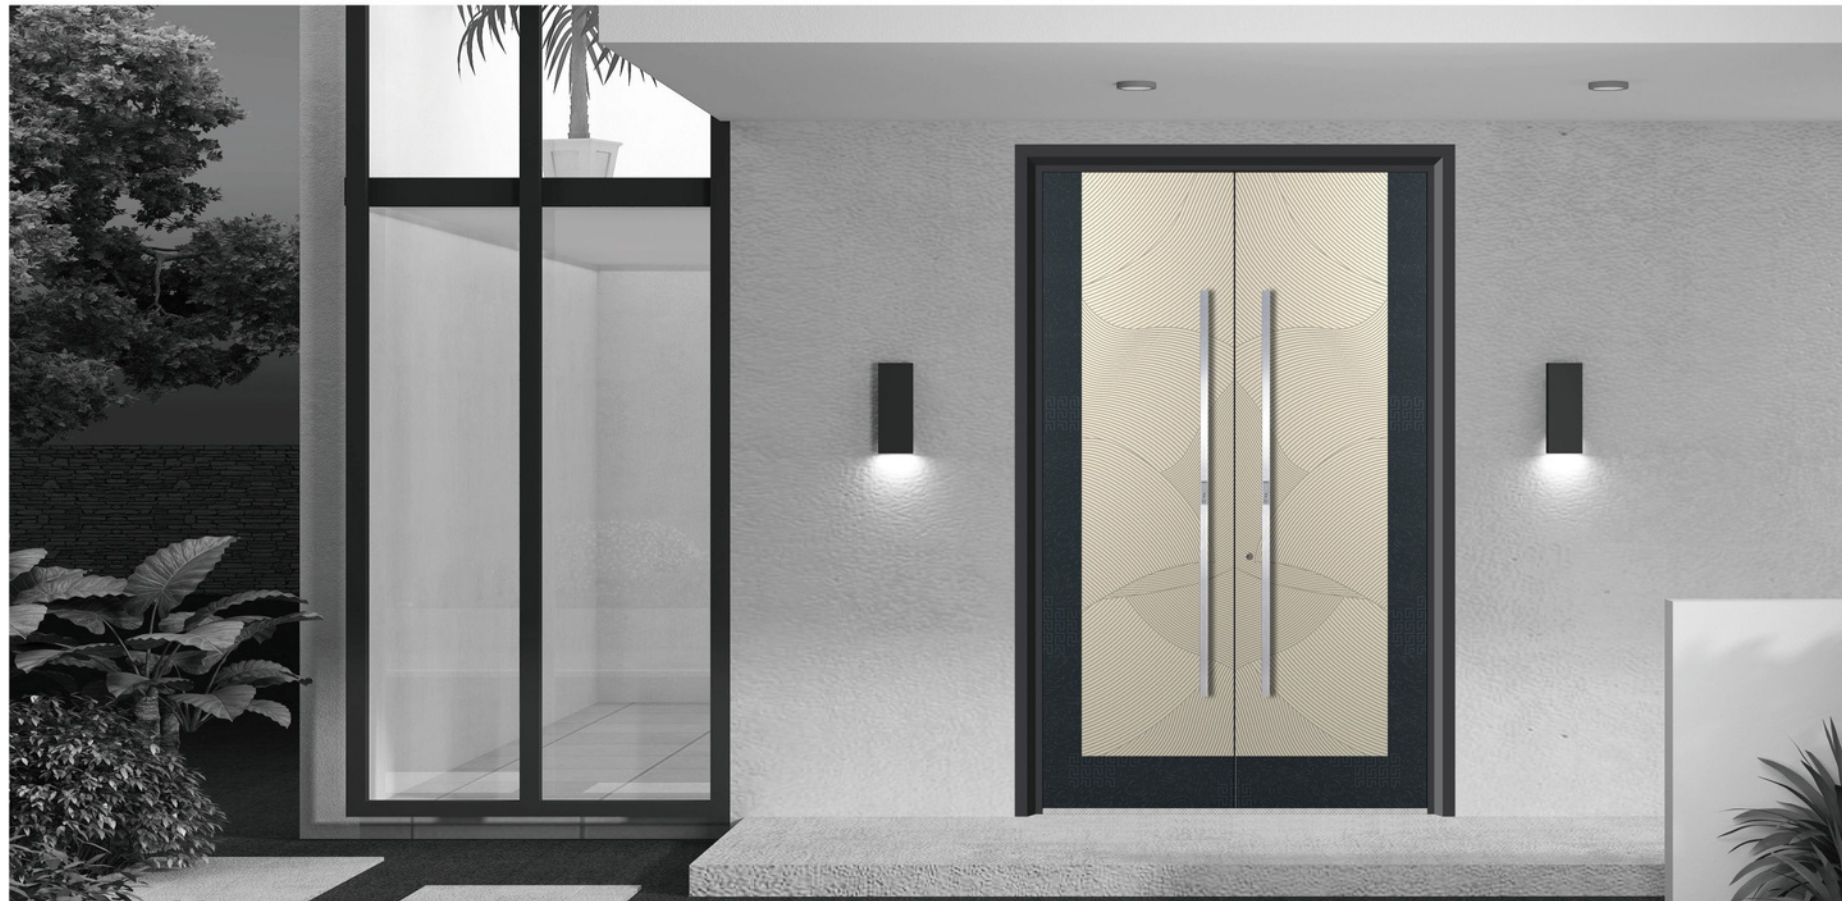

Cửa Chính Biệt Thự Theo Yêu Cầu :

- Việt Minh Long nhận thiết kế và gia công cửa chính biệt thự theo yêu cầu của chủ đầu tư và kiến trúc sư, đảm bảo tối thiểu 90% yêu cầu của chủ đầu tư và kiến trúc sư, đảm bảo chuẩn xác theo bản vẽ thiết kế.
- Thời gian đặt hàng nhanh chóng, tối đa 60 ngày, cam kết chất lượng – thẩm mỹ – độ bền, mang đến cánh cửa đẳng cấp, tôn vinh phong cách riêng của mỗi công trình
- Hoa văn/Kiểu dáng bề mặt cửa: Tám nhòm điêu khắc tinh xảo
- Độ dày bề mặt cửa: 6mm
- Màu sắc bề mặt cửa: Xám bạc ngoài trời / Bạc Champagne
- Hệ thống thông minh: DJ-093
- Tay nắm: Tay nắm thông minh
- Bản lề: Tiêu chuẩn đi kèm bản lề ẩn chuyên dụng
- Tấm ốp lưng/Tấm mặt trong: Ván/Tấm vật liệu không sơn (hoặc: Tấm veneer/laminate)