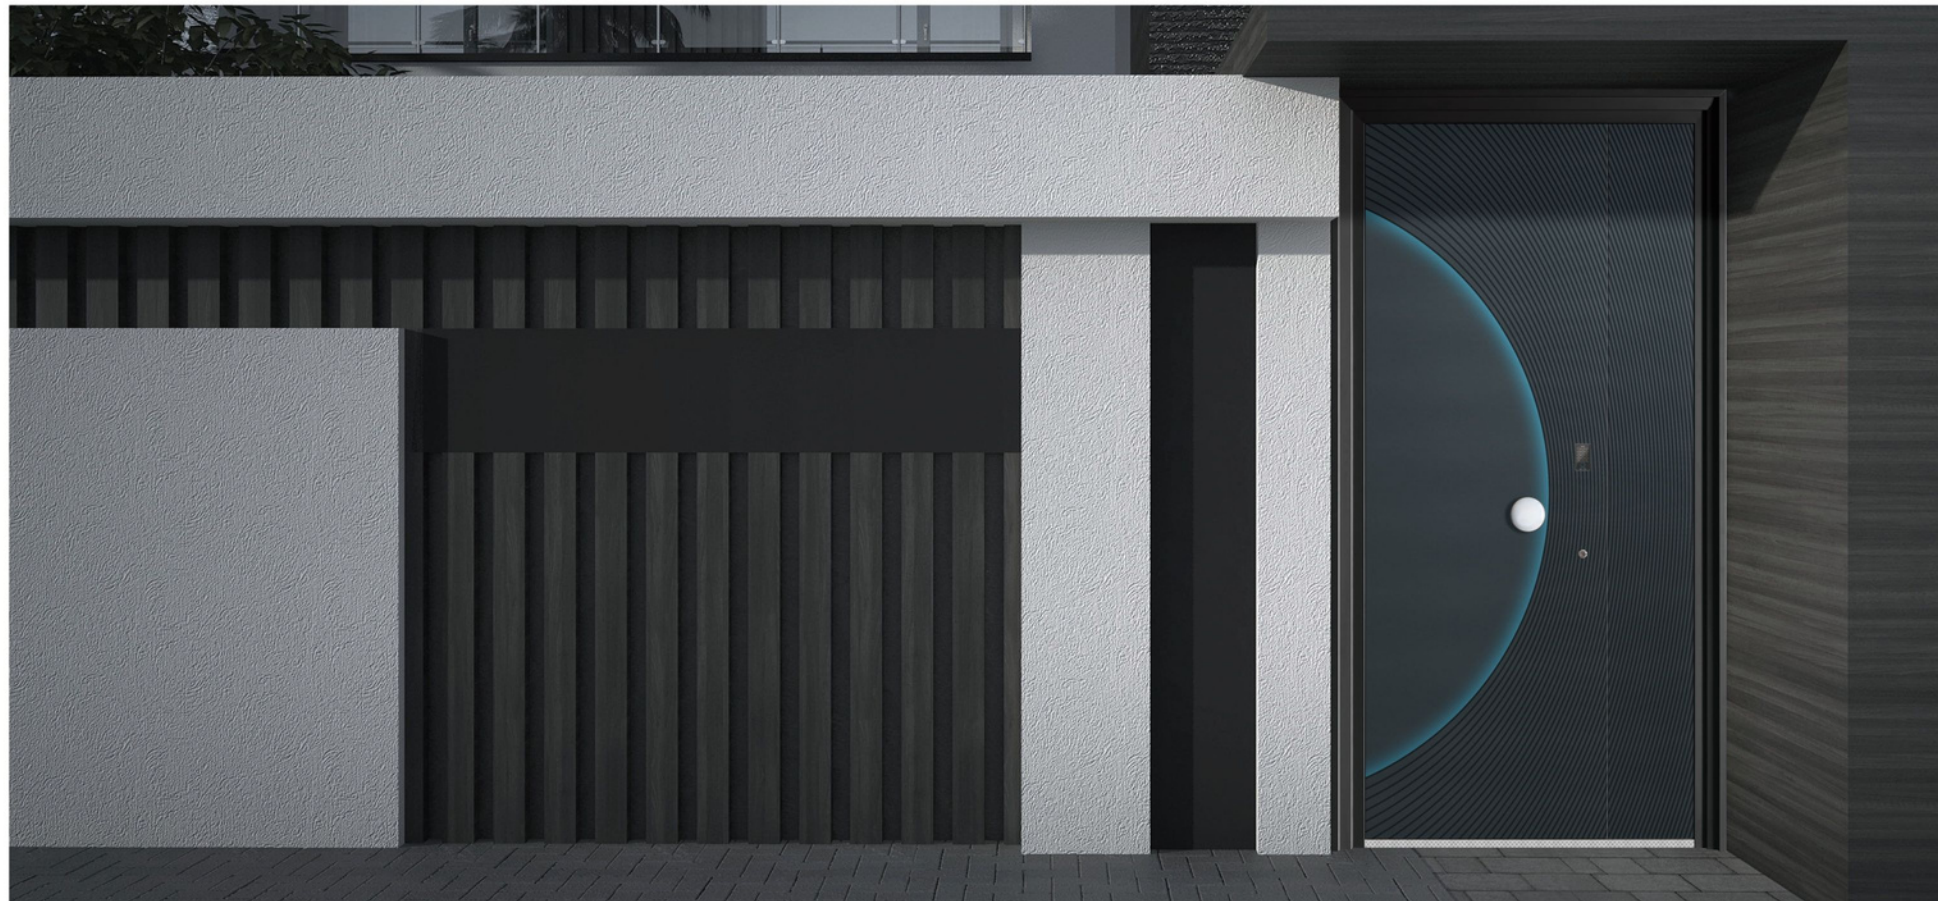

Cửa Chính Biệt Thự Theo Yêu Cầu :

- Việt Minh Long nhận thiết kế và gia công cửa chính biệt thự theo yêu cầu của chủ đầu tư và kiến trúc sư, đảm bảo tối thiểu 90% yêu cầu của **chủ đầu tư và kiến trúc sư**, đảm bảo chuẩn xác theo bản vẽ thiết kế.
- Thời gian đặt hàng nhanh chóng, tối đa 60 ngày, cam kết chất lượng – thẩm mỹ – độ bền, mang đến cánh cửa đẳng cấp, tôn vinh phong cách riêng của mỗi công trình

- Hoa văn/Kiểu dáng bề mặt cửa: Sắt/Tấm nhôm điều khắc tinh xảo + Ghép nối + Dải đèn LED
- Độ dày bề mặt cửa: 1.2/4+4MM1.2 / 4 + 4 mm
- Màu sắc bề mặt cửa: Xám bạc ngoài trời
- Hệ thống thông minh: DJ-088DJ-088
- Tay nắm: Tay nắm đá ngọc điều khắc tinh xảo
- Bản lề: Bản lề nổi lắp ẩn/Tiêu chuẩn đi kèm bản lề ẩn chuyên dụng
- Tấm ốp lưng/Tấm mặt trong: Ván/Tấm vật liệu không sơn (hoặc: Tấm veneer/laminate)